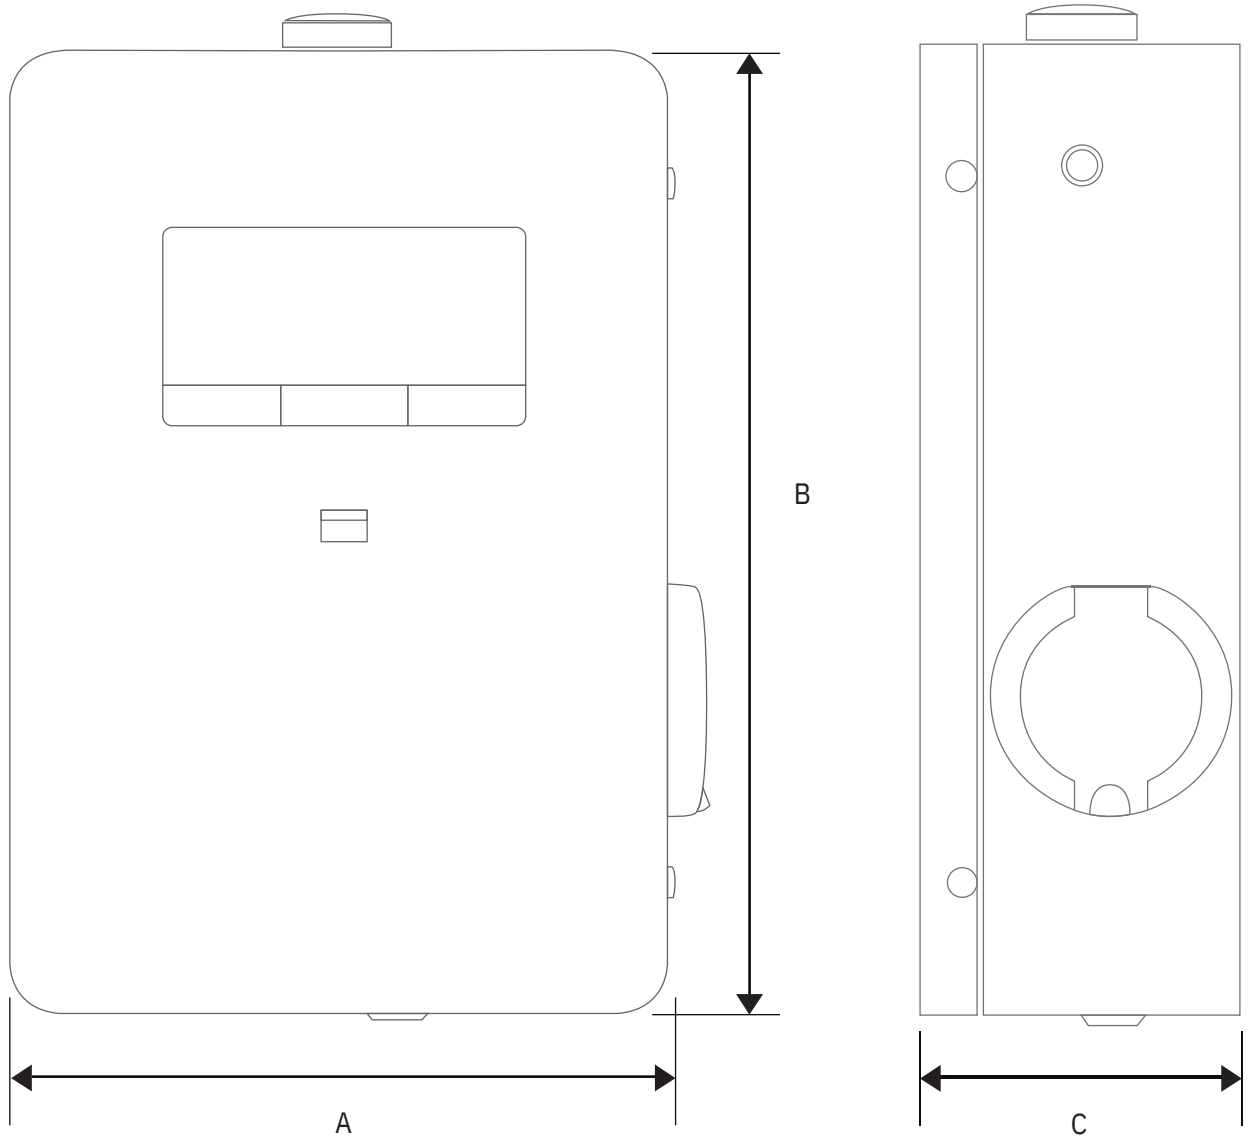

# OCULAR

Size	A	B	C
270 x 400 x 130 mm	270	400	130