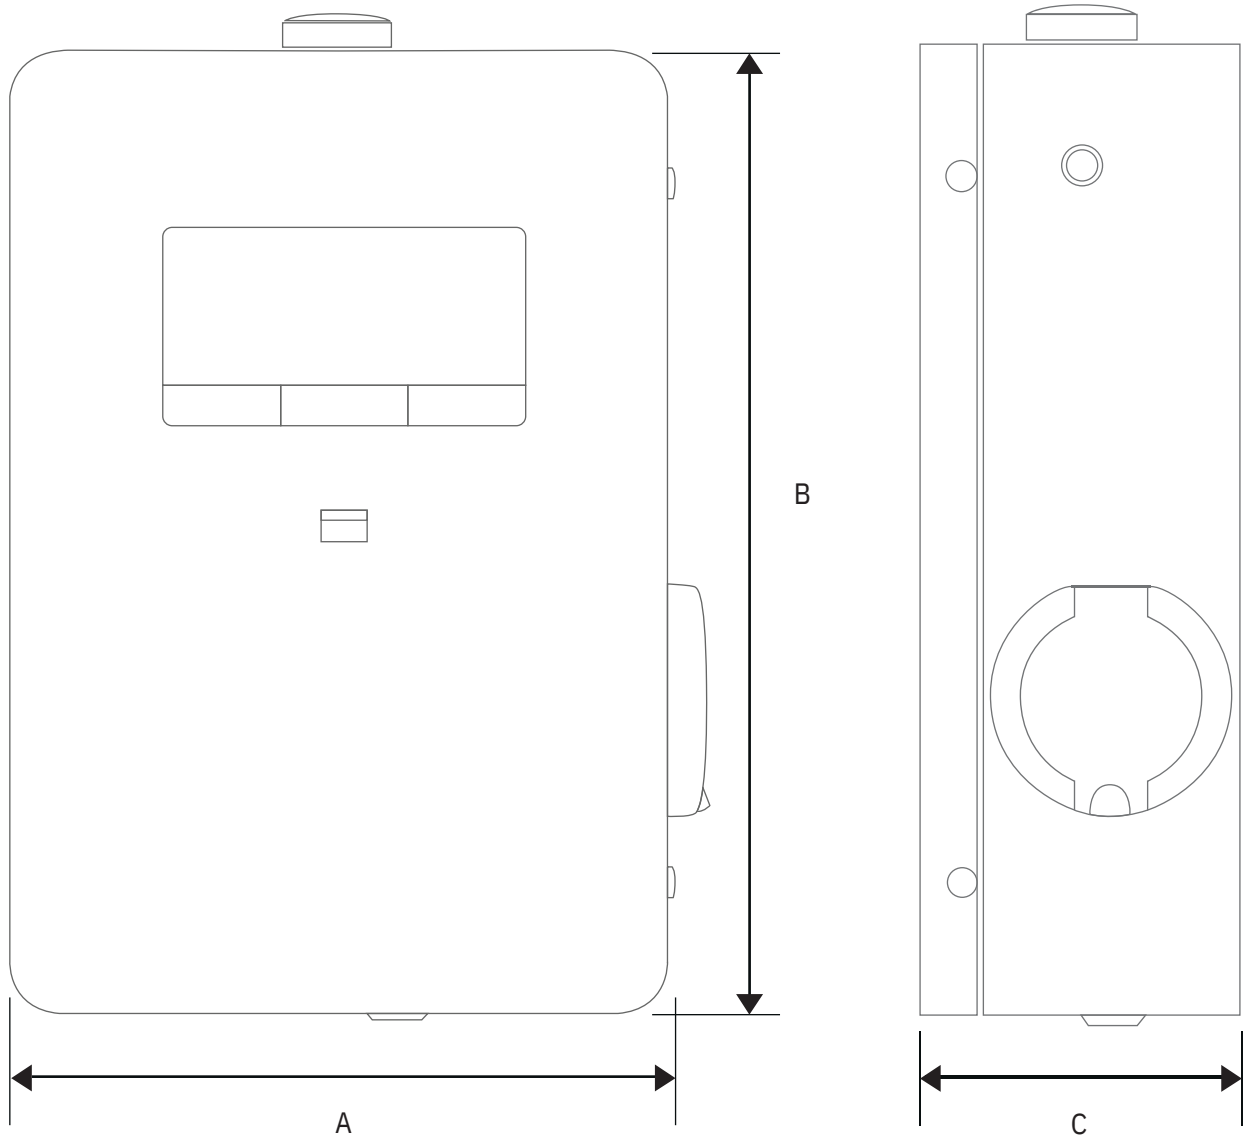

# OCULAR

Size	A	B	C
270 x 400 x 130 mm	270	400	130